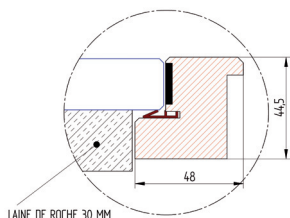

## Avec joint isophonique, $R_w(C; C_{tr}) = 35(-1; -2)$ dB

Délai de livraison : **5** jours ouvrés

Dimension passage Hxl (mm)	
200 * 200	
300 * 300	
400 * 200	
400 * 300	
400 * 400	
500 * 500	
600 * 400	

## Avec joint isophonique + laine de roche 30, $R_w(C; C_{tr}) = 39(-1; -5)$ dB

Délai de livraison : **15** jours ouvrés

Dimension passage Hxl (mm)	
200 * 200	
300 * 300	
400 * 200	
400 * 300	
400 * 400	
500 * 500	
600 * 400	

## Avec joint isophonique + laine de roche 60, $R_w(C; C_{tr}) = 41(-1; -6)$ dB

Délai de livraison : **15** jours ouvrés

Dimension passage Hxl (mm)	
200 * 200	
300 * 300	
400 * 200	
400 * 300	
400 * 400	
500 * 500	
600 * 400	