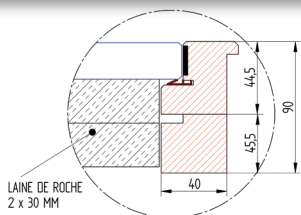

## Avec joint isophonique, $R_w(C; C_{tr}) = 35(-1; -2)$ dB

Délai de livraison : **5** jours ouvrés

Dimension passage Hxl (mm)	
200 * 200	
300 * 300	
400 * 200	
400 * 300	
400 * 400	
500 * 500	
600 * 400	

## Avec joint isophonique + laine de roche 30, $R_w(C; C_{tr}) = 39(-1; -5)$ dB

Délai de livraison : **15** jours ouvrés

Dimension passage Hxl (mm)	
200 * 200	
300 * 300	
400 * 200	
400 * 300	
400 * 400	
500 * 500	
600 * 400	

## Avec joint isophonique + laine de roche 60, $R_w(C; C_{tr}) = 41(-1; -6)$ dB

Délai de livraison : **15** jours ouvrés

Dimension passage Hxl (mm)	
200 * 200	
300 * 300	
400 * 200	
400 * 300	
400 * 400	
500 * 500	
600 * 400	