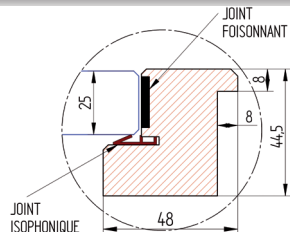

## Trappe verticale TRAVI 30 AT25 :

- Cadre pin lamellé collé 44,5\*48mm avec une aile de recouvrement
- Portillon apitrio 25mm en feuillure
- Parement pré-peint
- Joint intumescent et joint isophonique
- Fermeture cornière + batteuse
- Option laine de roche 30mm ou laine de roche 60mm avec contre-cadre

## Avec joint isophonique, $R_w(C; C_{tr}) = 35(-1; -2)$ dB

Délai de livraison : **5** jours ouvrés

Dimension passage Hxl (mm)	
200 * 200	
300 * 300	
400 * 200	
400 * 300	
400 * 400	
500 * 500	
600 * 400	

## Avec joint isophonique + laine de roche 30, $R_w(C; C_{tr}) = 39(-1; -5)$ dB

Délai de livraison : **15** jours ouvrés

Dimension passage Hxl (mm)	
200 * 200	
300 * 300	
400 * 200	
400 * 300	
400 * 400	
500 * 500	
600 * 400	

## Avec joint isophonique + laine de roche 60, $R_w(C; C_{tr}) = 41(-1; -6)$ dB

Délai de livraison : **15** jours ouvrés

Dimension passage Hxl (mm)	
200 * 200	
300 * 300	
400 * 200	
400 * 300	
400 * 400	
500 * 500	
600 * 400	