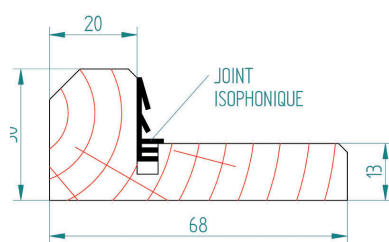

Seuils suisses

Essence de bois

- Bois exotique dur (rouge ou clair) à peindre
- Bois exotique dur (rouge ou clair) à vernir
- Chêne
- Hêtre lamellé collé
- Autres (nous consulter)

Joint d'étanchéité

Joint isophonique tubulaire ou joint isophonique coupe-feu en option

Profil 1

Profil 2

Profil 3

Seuil suisse bois exotique rouge

Seuil suisse bois exotique avec joint tubulaire

Dimensions (mm)	Min	Max
Epaisseur	19	30
Largeur	58	80
Longueur	Au mètre linéaire	