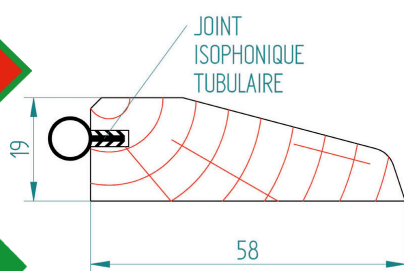

Seuils suisses

Essence de bois

- Bois exotique dur (rouge ou clair) à peindre
- Bois exotique dur (rouge ou clair) à vernir
- Chêne
- Hêtre lamellé collé
- Autres (nous consulter)

Joint d'étanchéité

Joint isophonique tubulaire ou joint isophonique coupe-feu en option

Profil 1

Profil 2

Profil 3

Seuil suisse bois exotique rouge

Seuil suisse bois exotique avec joint tubulaire

Dimensions (mm)	Min	Max
Epaisseur	19	30
Largeur	58	80
Longueur	Au mètre linéaire	