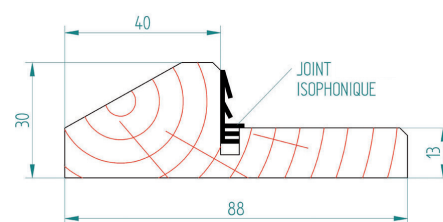

Seuils suisses

Essence de bois

- Bois exotique dur (rouge ou clair) à peindre
- Bois exotique dur (rouge ou clair) à vernir
- Chêne
- Hêtre lamellé collé
- Autres (nous consulter)

Joint d'étanchéité

Joint isophonique tubulaire ou joint isophonique coupe-feu en option

Profil 1

Profil 2

Profil 3

Seuil suisse bois exotique rouge

Seuil suisse bois exotique avec joint tubulaire

Dimensions (mm)	Min	Max
Epaisseur	19	30
Largeur	58	80
Longueur	Au mètre linéaire	