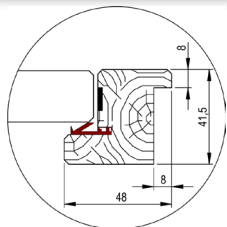

Avec joint isophonique, $R_w(C; C_{tr}) = 38(-1; -4)$ dB